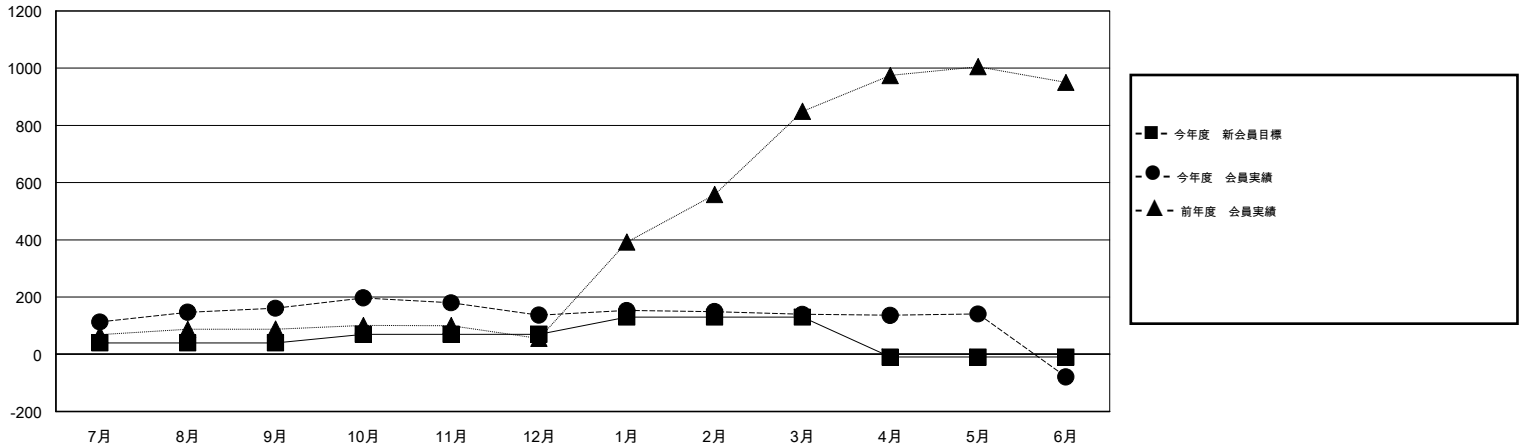

MONTHLY MEMBERSHIP PROGRESS REPORT

District 336 A

Results as of: 6/30/2015

GMT: Chikao Suzuki

地域 JAPAN

GMT会則地域 5-Jap

クラブ				
結果 : 2014-2015				
四半期	新クラブ目標	新クラブ	解散クラブ	純増 / 減
7月/8月/9月	0	0	0	0
10月/11月/12月	1	0	0	0
1月/2月/3月	0	0	0	0
4月/5月/6月	0	0	1	-1

名				
結果 : 2014-2015				
四半期	新会員目標	チャーターメン バー / 新会員	退会者	純増 / 減
7月/8月/9月	40	274	113	161
10月/11月/12月	30	101	125	-24
1月/2月/3月	60	101	98	3
4月/5月/6月	-140	92	311	-219

新クラブ目標及び実績累計

会員目標及び実績累計

解散クラブ: 1	130 CLUBS OF 149 一名以上の新会員を登録	男女別 男性 4,682 (75.63%) 女性 1,509 (24.37%)
退会者 物故会員 48 クラブ解散 11 その他 588 合計 647	健康診断データはこちら	家族会員 2,090 世帯主 965 世帯主以外 1,125